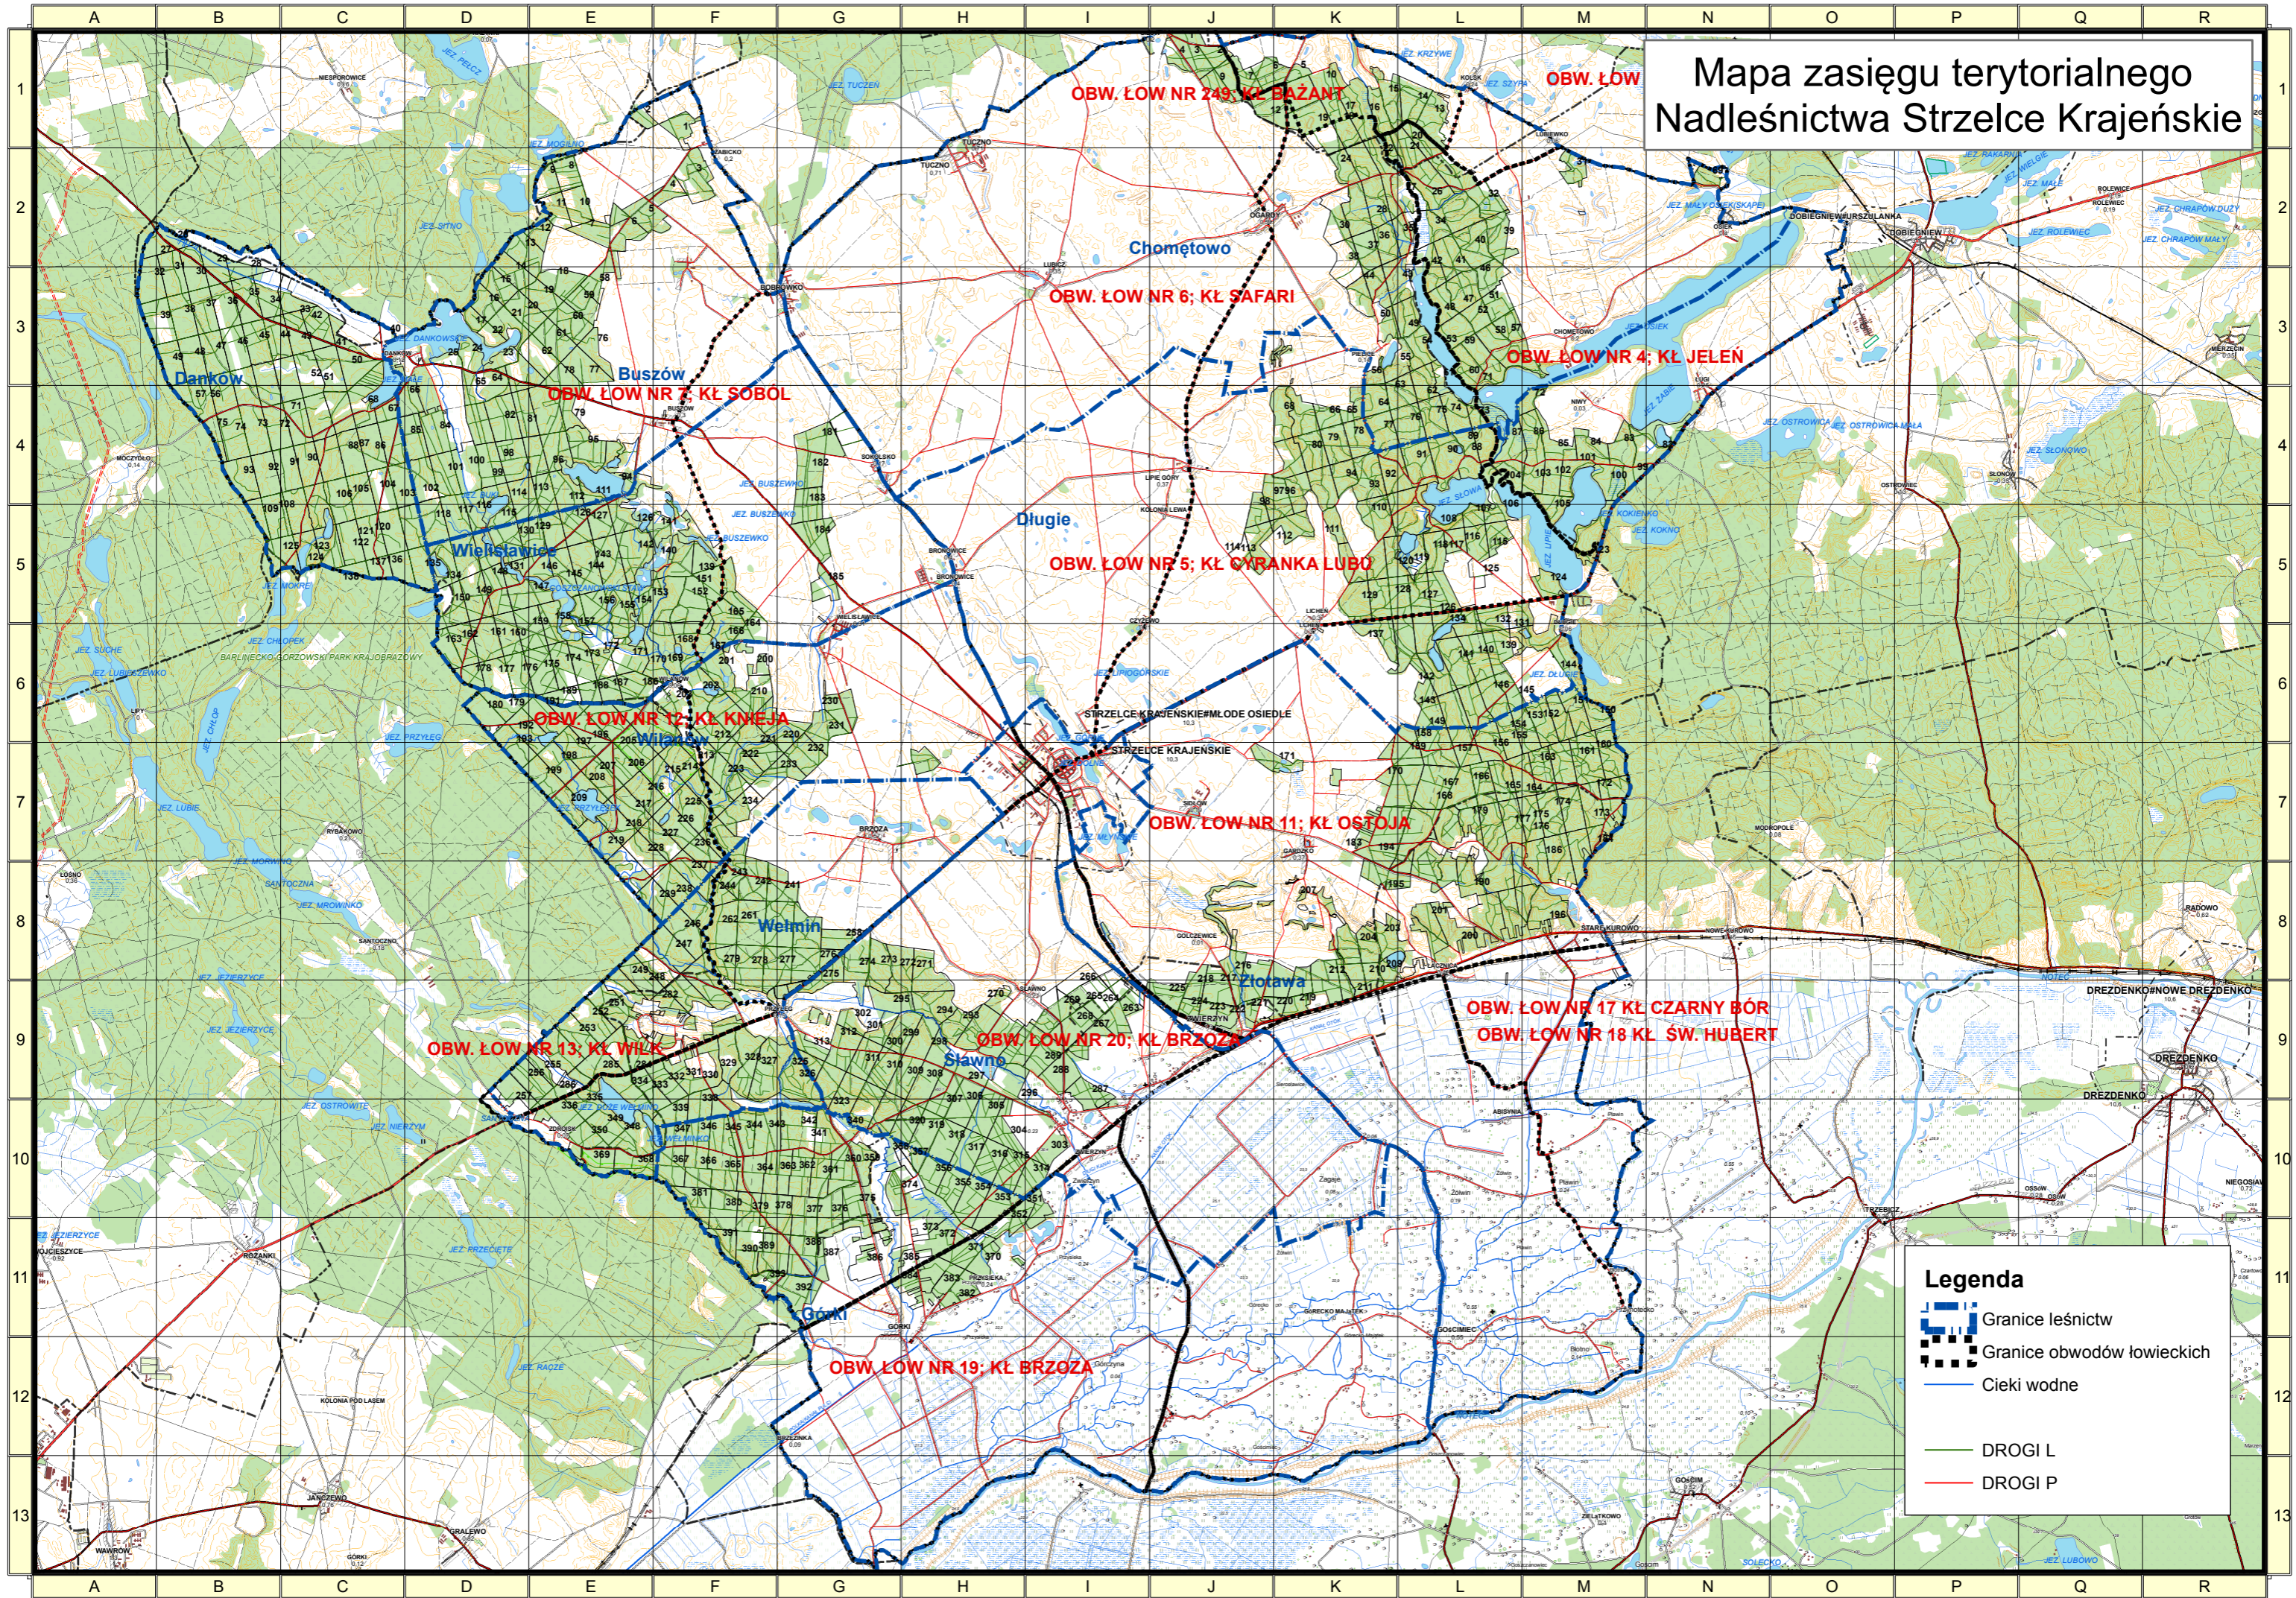

Mapa zasięgu terytorialnego Nadleśnictwa Strzelce Krajeńskie

Legenda

- Granicz leśnictw
- Granicz obwodów łowieckich
- Cieki wodne
- DROGI L
- DROGI P