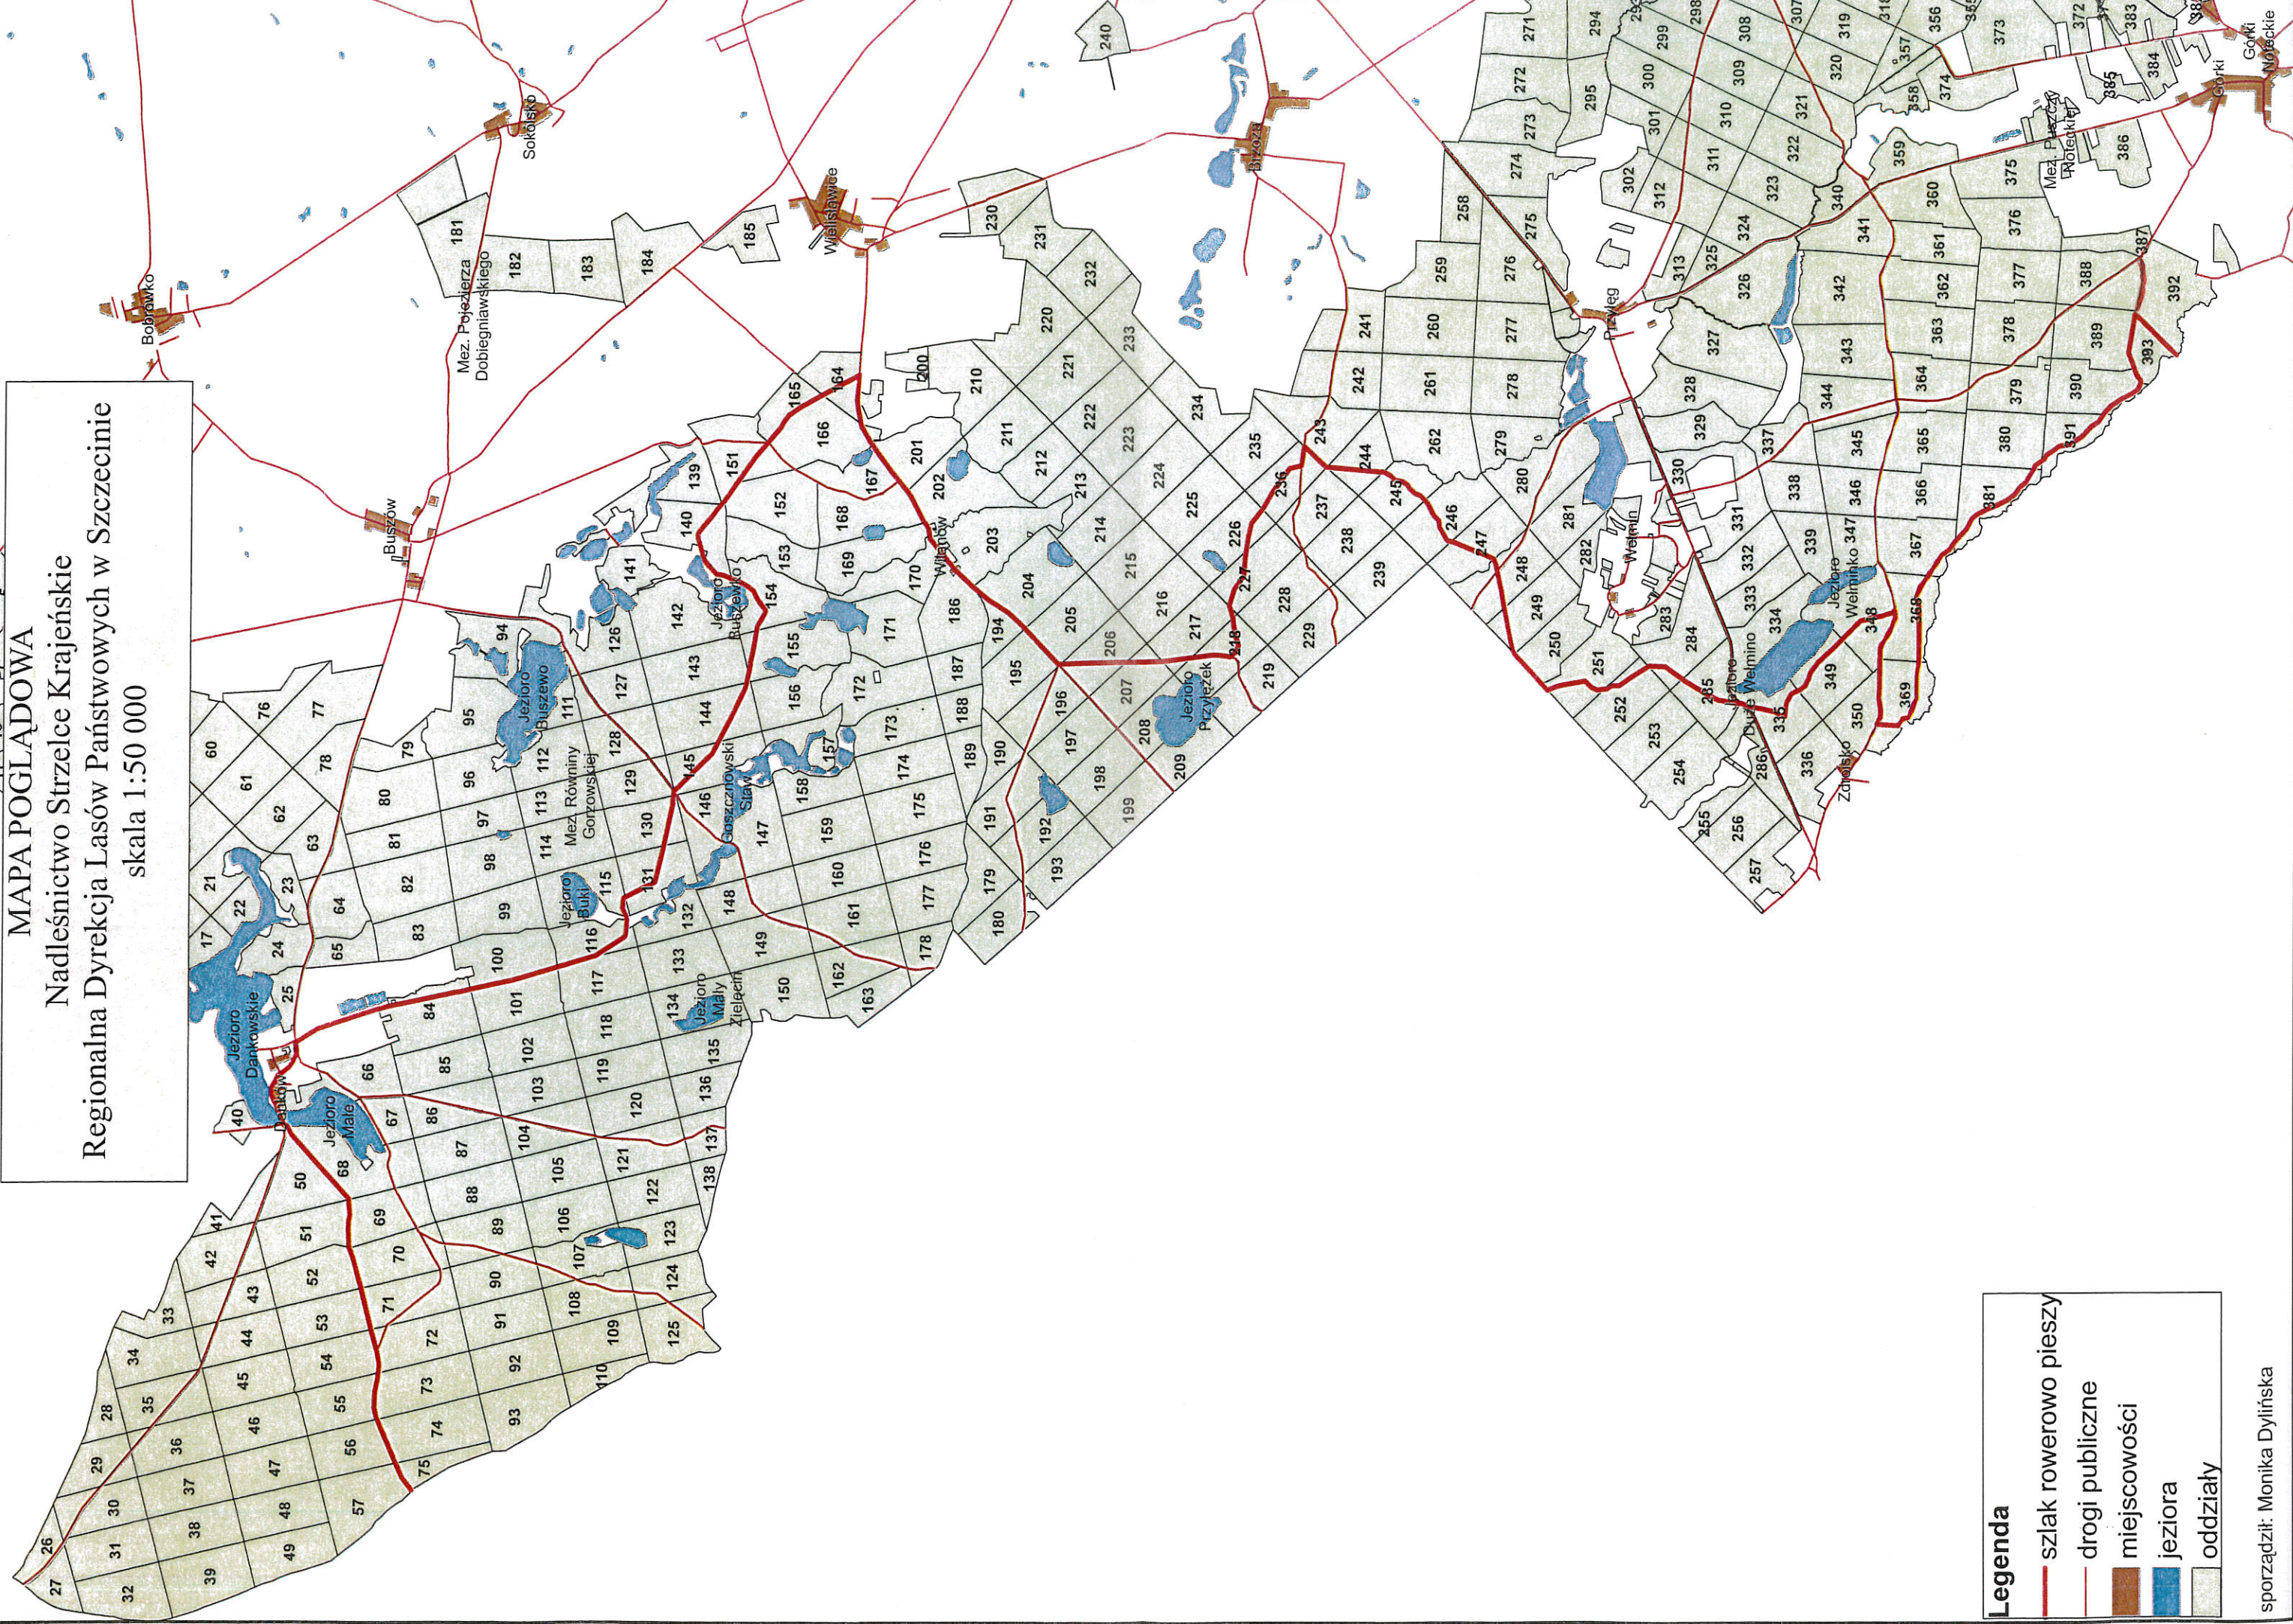

**MAPA POGLĄDOWA**  
**Nadleśnictwo Strzelce Krajeńskie**  
**Regionalna Dyrekcja Lasów Państwowych w Szczecinie**  
 skala 1:50 000

**Legenda**

- szlak rowerowo pieszy
- drogi publiczne
- miejscowości
- jeziora
- oddziały